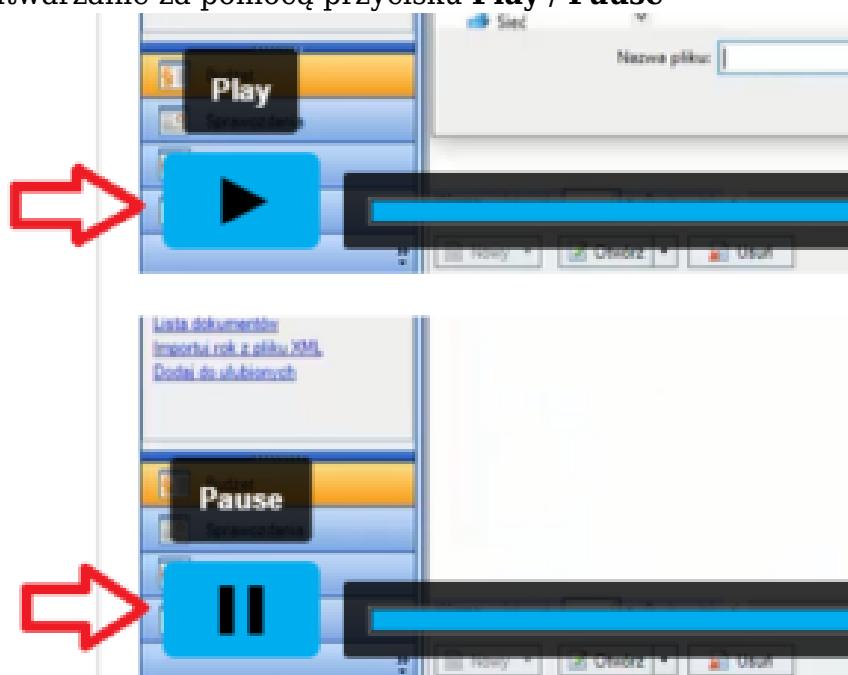

Data wygenerowania do druku: 12.10.2024 r

7 września 2022

Uwagi dotyczące odtwarzania filmu (na przykładzie przeglądarki Google Chrome)

1. Film można w każdej chwili zatrzymać na interesującym nas momencie oraz wznowić odtwarzanie za pomocą przycisku **Play / Pause**

2. Prędkość odtwarzania filmu można regulować wg preferencji. W tym celu należy wybrać opcję **Settings**, następnie rozwinąć listę przy opcji **Speed** i wybrać interesującą nas prędkość.