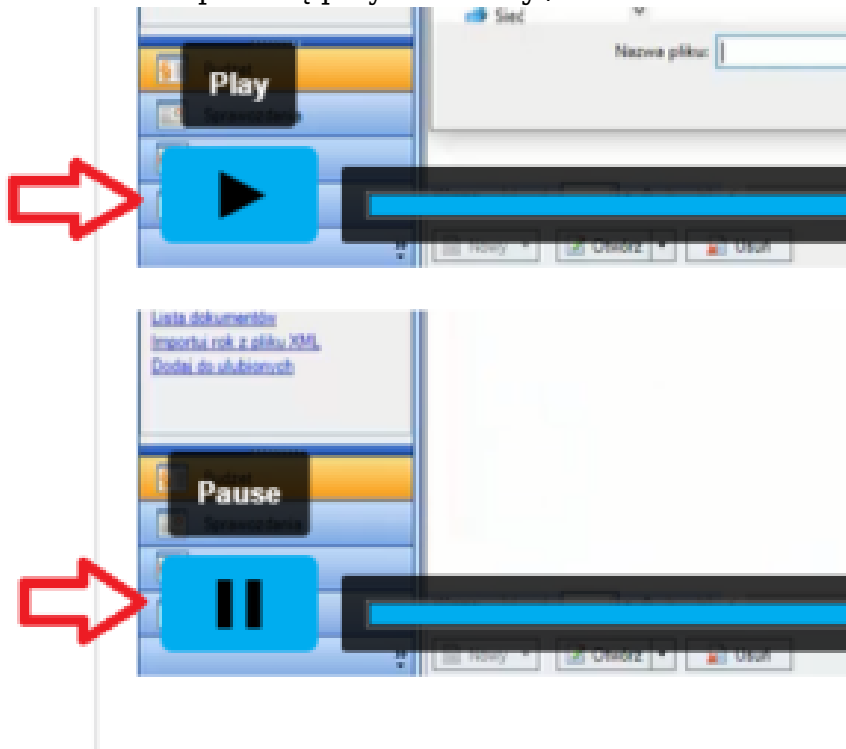

odtworzenie za pomocą przycisku **Play / Pause**

2. Prędkość odtwarzania filmu można regulować wg preferencji.

W tym celu należy wybrać opcję **Settings**, następnie rozwinąć listę przy opcji **Speed** i wybrać interesującą nas prędkość.