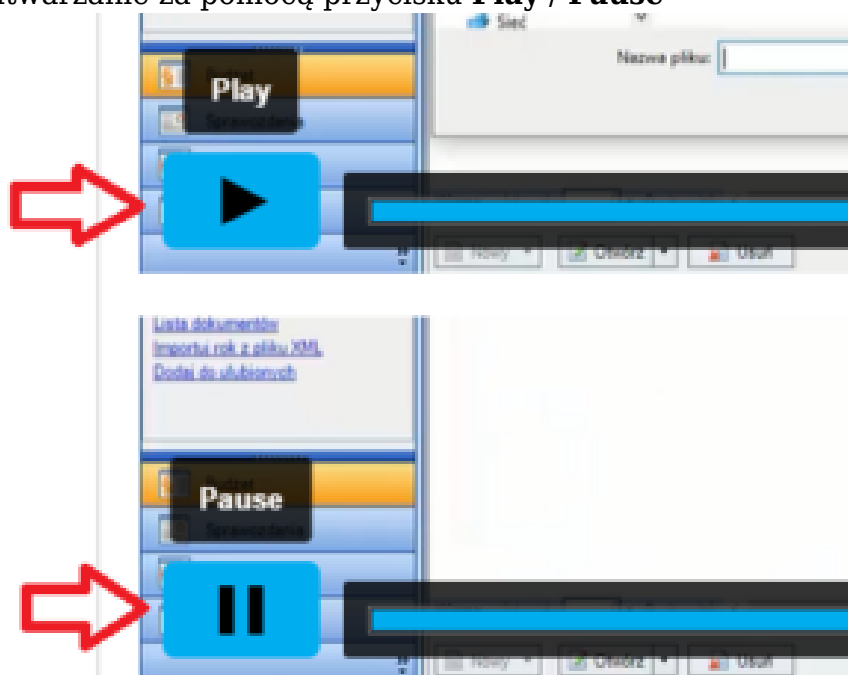

2. Prędkość odtwarzania filmu można regulować wg preferencji. W tym celu należy wybrać opcję **Settings**, następnie rozwinąć listę przy opcji **Speed** i wybrać interesującą nas prędkość.